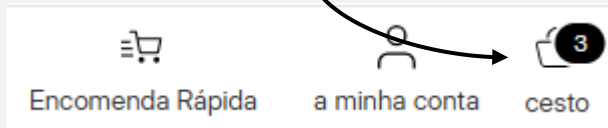

Mini Cesto

Verifique o seu cesto a partir de qualquer local na L'Oréal Partner Shop

Clique no seu cesto

Verifique o total do seu cesto (Sem IVA)

Preços dos produtos

Retire produtos do seu cesto

Adicione ou retire produtos