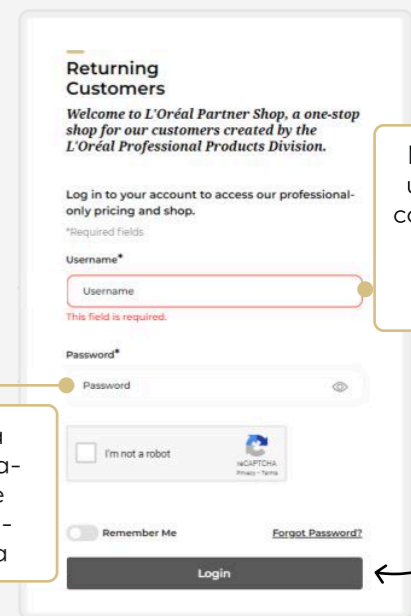

Ativação da conta

EMAIL DE BOAS-VINDAS

CRIAR PALAVRA-PASSE

CONFIRMAÇÃO DA PALAVRA-PASSE CRIADA

INTRODUZA AS SUAS CREDENCIAIS

O email é acionado pela Equipa LPS ou pelo Parceiro de Negócios.

Este link expira após 24 horas

Inscreva-se para receber ofertas exclusivas, novidades sobre produtos e muito mais!

Será redirecionado para a página de login

Este estará na sua caixa de entrada caso não esteja pronto para iniciar sessão imediatamente.