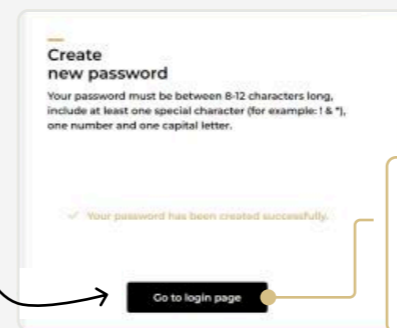

Ativação da conta

EMAIL DE BOAS-VINDAS

CRIAR PALAVRA-PASSE

CONFIRMAÇÃO DA PALAVRA-PASSE CRIADA

INTRODUZA AS SUAS CREDENCIAIS

O email é acionado pela Equipa LPS ou pelo Parceiro de Negócios.

Este link expira após 24 horas

Inscreva-se para receber ofertas exclusivas, novidades sobre produtos e muito mais!

Será redirecionado para a página de login

Este estará na sua caixa de entrada caso não esteja pronto para iniciar sessão imediatamente.