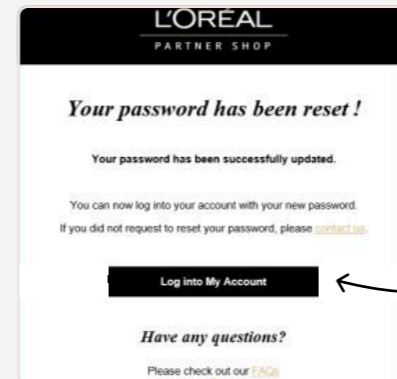

Ativação da conta

EMAIL DE BOAS-VINDAS

CRIAR PALAVRA-PASSE

CONFIRMAÇÃO DA PALAVRA-PASSE CRIADA

INTRODUZA AS SUAS CREDENCIAIS

O email é acionado pela Equipa LPS ou pelo Parceiro de Negócios.

Este link expira após 24 horas

Inscreva-se para receber ofertas exclusivas, novidades sobre produtos e muito mais!

Será redirecionado para a página de login

Este estará na sua caixa de entrada caso não esteja pronto para iniciar sessão imediatamente.