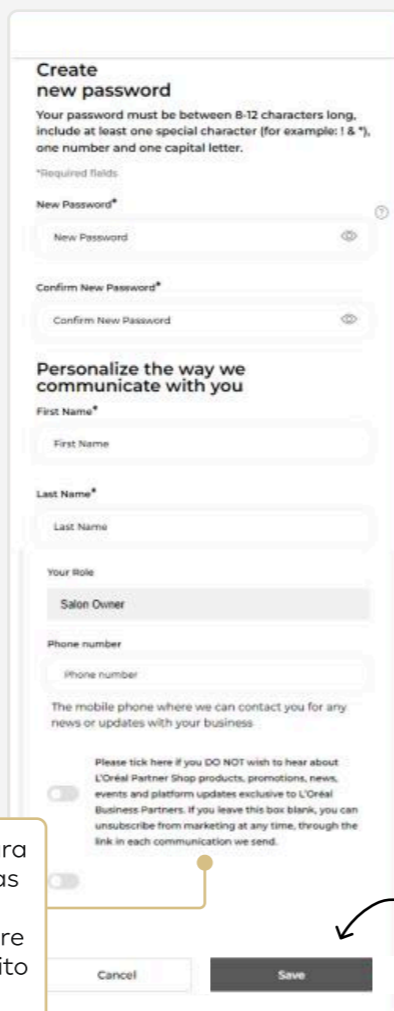

Ativação da conta

EMAIL DE BOAS-VINDAS

CRIAR PALAVRA-PASSE

CONFIRMAÇÃO DA PALAVRA-PASSE CRIADA

INTRODUZA AS SUAS CREDENCIAIS

O email é acionado pela Equipa LPS ou pelo Parceiro de Negócios.

Este link expira após 24 horas

Inscreva-se para receber ofertas exclusivas, novidades sobre produtos e muito mais!

Será redirecionado para a página de login

Este estará na sua caixa de entrada caso não esteja pronto para iniciar sessão imediatamente.

Nome de utilizador conforme o Email de Boas-Vindas

A sua palavra-passe recém-criada

Apenas no seu dispositivo de confiança