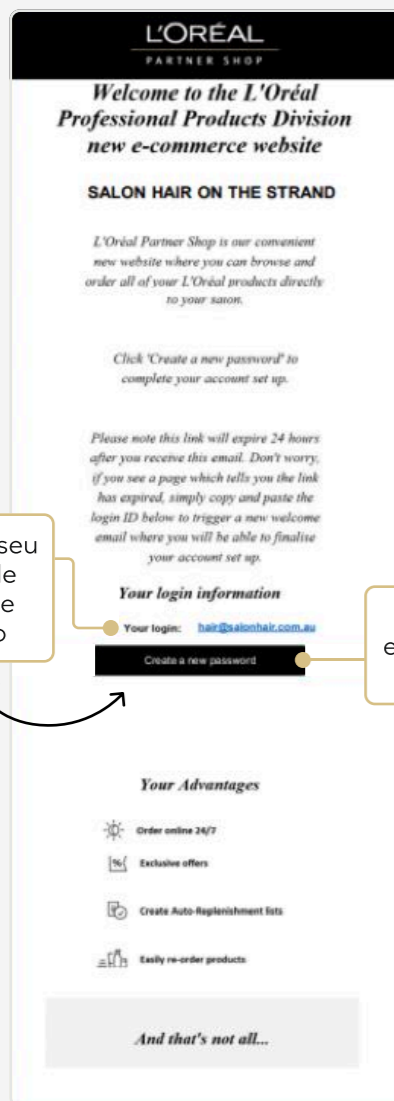

Ativação da conta

EMAIL DE BOAS-VINDAS

CRIAR PALAVRA-PASSE

CONFIRMAÇÃO DA PALAVRA-PASSE CRIADA

INTRODUZA AS SUAS CREDENCIAIS

O email é acionado pela Equipa LPS ou pelo Parceiro de Negócios.

Este link expira após 24 horas